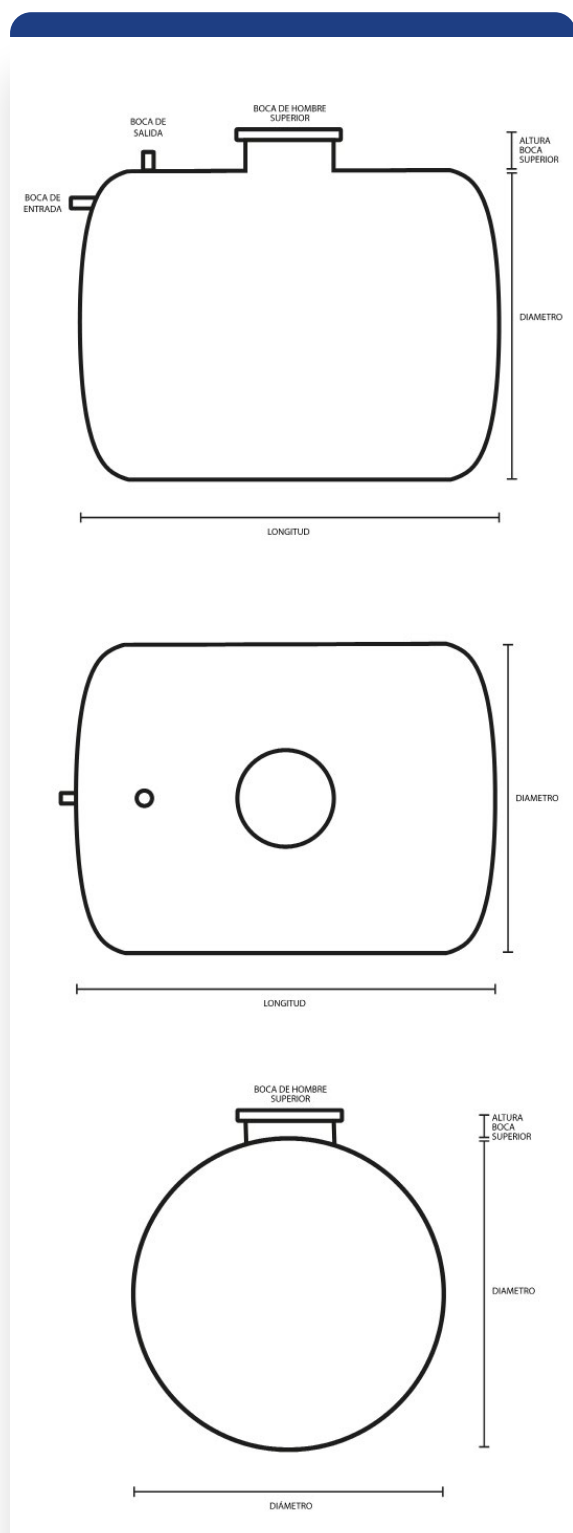

Depósito horizontal para enterrar

Referencia	Litros	Diámetro	Longitud
DHE2000	2.000	1300 mm	2000 mm
DHE3000 A	3.000	1500 mm	1950 mm
DHE3000 B	3.000	1700 mm	1550 mm
DHE4000	4.000	1700 mm	2000 mm
DHE5000	5.000	1700 mm	2450 mm
DHE6000 A	6.000	1700 mm	2900 mm
DHE6000 B	6.000	2050 mm	2050 mm
DHE7000	7.000	2050 mm	2350 mm
DHE8000	8.000	2050 mm	2650 mm
DHE9000	9.000	2050 mm	2950 mm
DHE10000 A	10.000	2050 mm	3250 mm
DHE10000 B	10.000	2450 mm	2550 mm
DHE12000 A	12.000	2050 mm	3850 mm
DHE12000 B	12.000	2450 mm	2900 mm
DHE15000	15.000	2050 mm	4800 mm
DHE15000 A	15.000	2450 mm	3450 mm
DHE15000 B	15.000	3000 mm	2450 mm
DHE16000	16.000	2450 mm	3650 mm
DHE18000	18.000	2450 mm	4100 mm
DHE20000 A	20.000	2450 mm	4500 mm
DHE20000 B	20.000	3000 mm	3200 mm
DHE24000	24.000	2450 mm	5350 mm
DHE25000 A	25.000	2450 mm	5600 mm
DHE25000 B	25.000	3000 mm	3900 mm
DHE30000 A	30.000	2450 mm	6650 mm
DHE30000 B	30.000	3000 mm	4700 mm
DHE35000	35.000	3000 mm	5500 mm
DHE40000	40.000	3000 mm	6200 mm
DHE45000	45.000	3000 mm	6900 mm
DHE50000	50.000	3000 mm	7500 mm
DHE55000	55.000	3000 mm	8600 mm
DHE60000	60.000	3000 mm	9100 mm