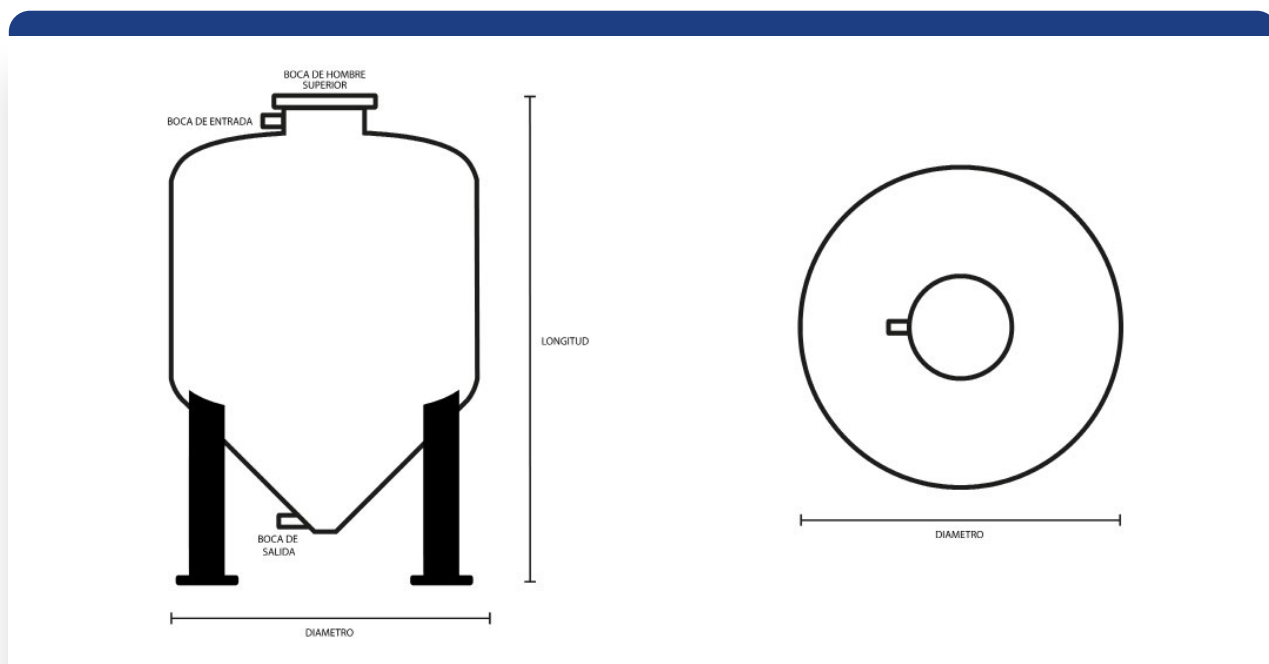

Decantadores y silos

Referencia	Litros	Diámetro	Altura
DS5000	5.000	1700 mm	3490 mm
DS6000	6.000	1700 mm	3950 MM
DS10000	10.000	2450 mm	3700 mm
DS12000	12.000	2450 mm	4120 mm
DS14000	14.000	2450 mm	4550 mm
DS16000	16.000	2450 mm	4980 mm
DS20000	20.000	2450 mm	5830 mm
DS24000	24.000	2450 mm	6700 mm