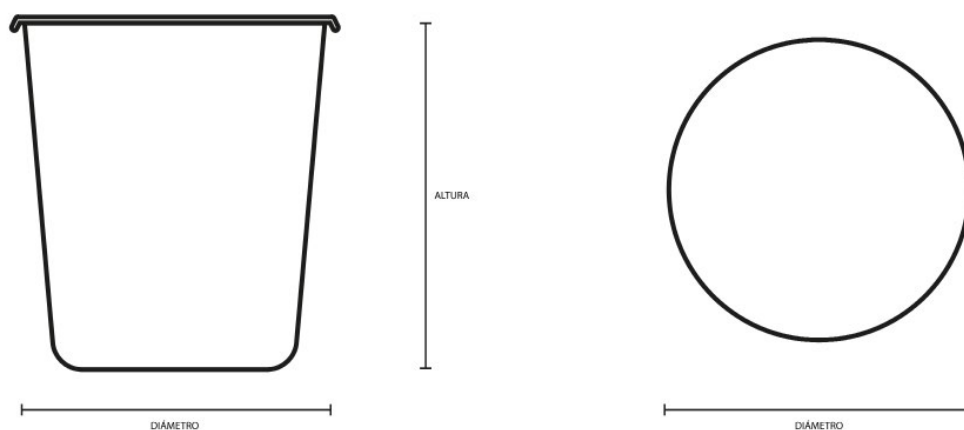

Depósito tipo vaso

Capacidad	Diámetro	Altura
100 LITROS	0.50	0.70
200 LITROS	0.65	0.80
300 LITROS	0.75	0.90
500 LITROS	0.93	0.95
1.000 LITROS	1.08	1.35
2.000 LITROS	1.65	1.20
3.000 LITROS	1.70	1.90
4.000 LITROS	2.00	1.45
5.000 LITROS	2.00	1.80