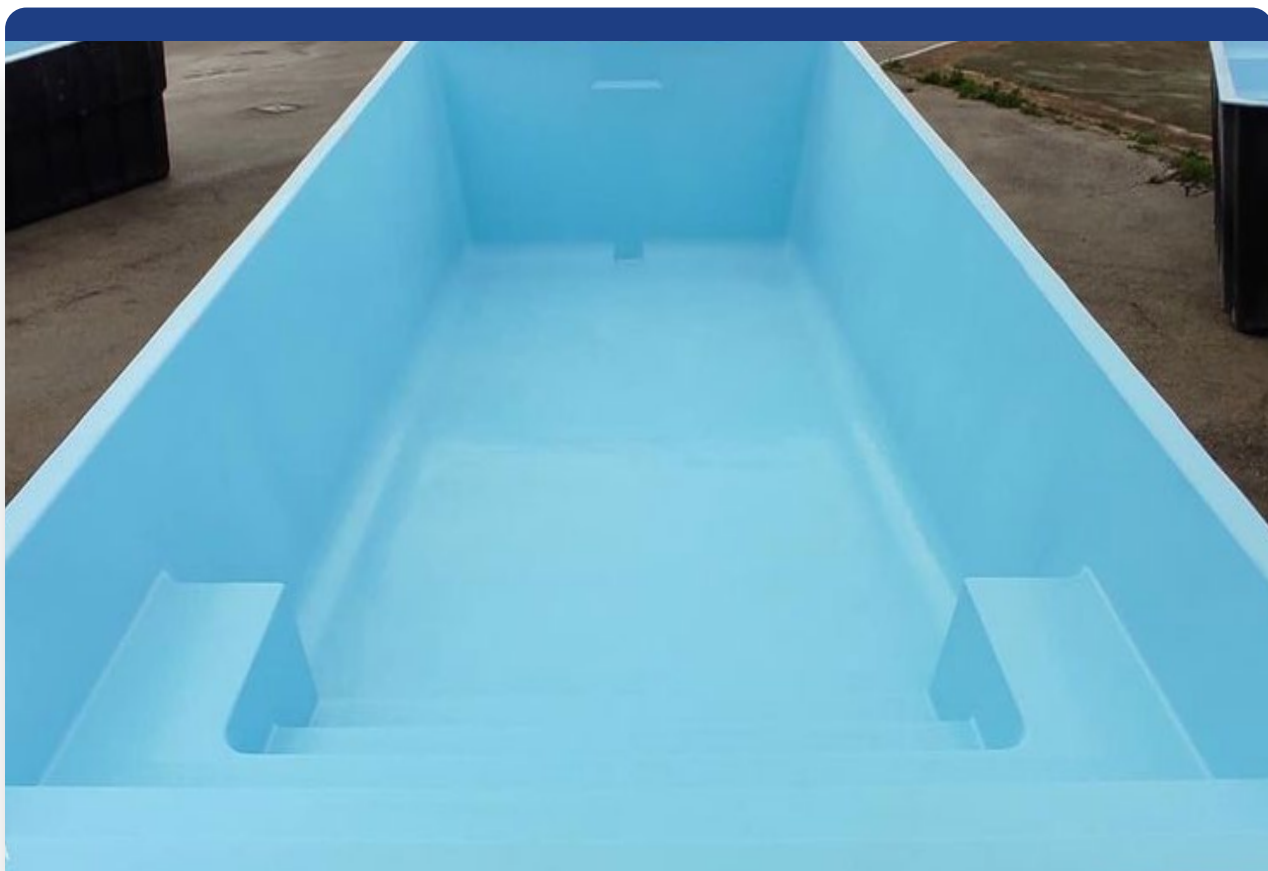

Piscina Modelo 6

7.6 x 3.4 Metros

Referencia	Largo	Ancho	Profundidad
MODELO6	7,60 m	3,40 m	1,20 a 1,60 m

Accesorios incluidos

Skimmer

Boquilla desagüe

Boquilla limpiafondos

Boquillas chorros de impulsión

Accesorios opcionales

Foco LED blanco / RGB

Depuradora

Cuadro eléctrico

Piedra de coronación