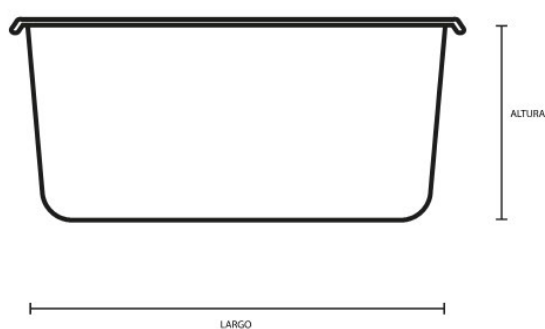

Depósito rectangular

Capacidad	Ancho	Largo	Altura
100 LITROS	0.49	0.66	0.41
200 LITROS	0.70	0.77	0.53
300 LITROS	0.70	1.03	0.60
500 LITROS	1.00	1.17	0.60
1.000 LITROS	1.10	1.40	0.85