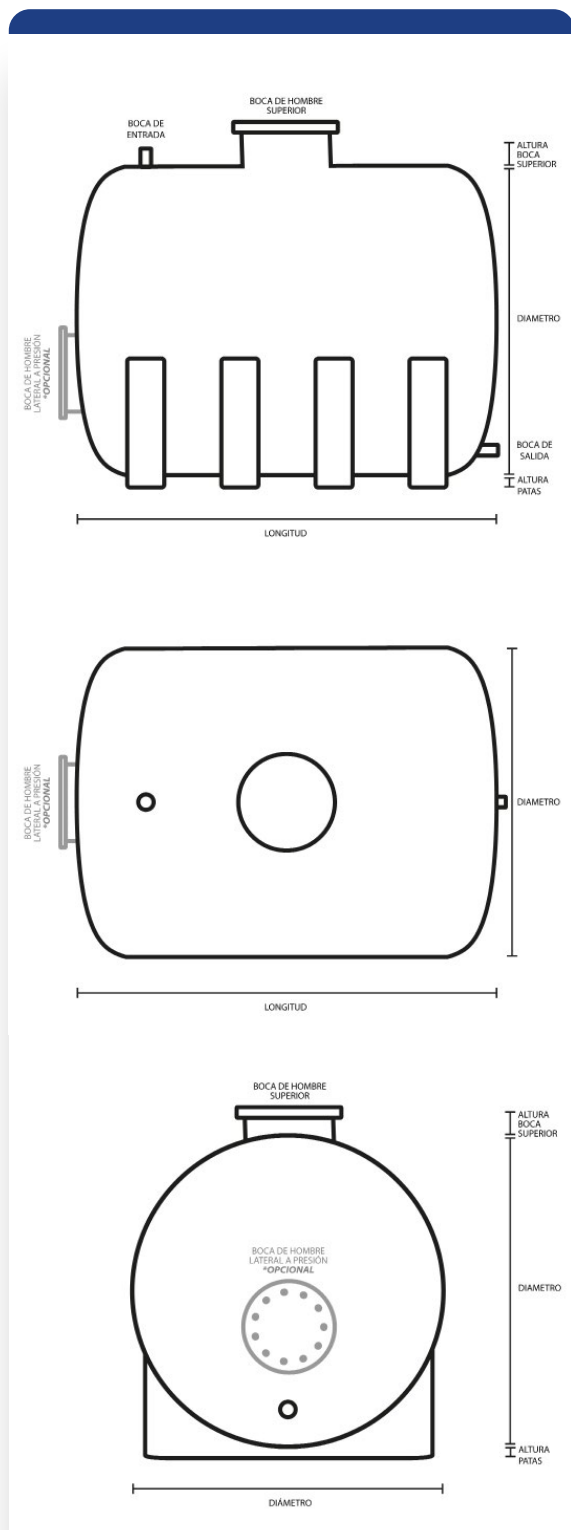

Depósito horizontal con apoyos

Referencia	Litros	Diámetro	Longitud
DHP2000	2.000	1300 mm	2000 mm
DHP3000 A	3.000	1500 mm	1950 mm
DHP3000 B	3.000	1700 mm	1550 mm
DHP4000	4.000	1700 mm	2000 mm
DHP5000	5.000	1700 mm	2450 mm
DHP6000 A	6.000	1700 mm	2900 mm
DHP6000 B	6.000	2050 mm	2000 mm
DHP7000	7.000	2050 mm	2350 mm
DHP8000	8.000	2050 mm	2650 mm
DHP9000	9.000	2050 mm	2950 mm
DHP10000 A	10.000	2050 mm	3250 mm
DHP10000 B	10.000	2450 mm	2550 mm
DHP12000 A	12.000	2050 mm	3850 mm
DHP12000 B	12.000	2450 mm	2900 mm
DHP15000	15.000	2050 mm	4800 mm
DHP15000 A	15.000	2450 mm	3450 mm
DHP15000 B	15.000	3000 mm	2450 mm
DHP16000	16.000	2450 mm	3650 mm
DHP18000	18.000	2450 mm	4100 mm
DHP20000 A	20.000	2450 mm	4500 mm
DHP20000 B	20.000	3000 mm	3200 mm
DHP24000	24.000	2450 mm	5350 mm
DHP25000 A	25.000	2450 mm	5600 mm
DHP25000 B	25.000	3000 mm	3900 mm
DHP30000 A	30.000	2450 mm	6650 mm
DHP30000 B	30.000	3000 mm	4700 mm
DHP35000	35.000	3000 mm	5500 mm
DHP40000	40.000	3000 mm	6200 mm
DHP45000	45.000	3000 mm	6900 mm
DHP50000	50.000	3000 mm	7500 mm
DHP55000	55.000	3000 mm	8600 mm
DHP60000	60.000	3000 mm	9100 mm