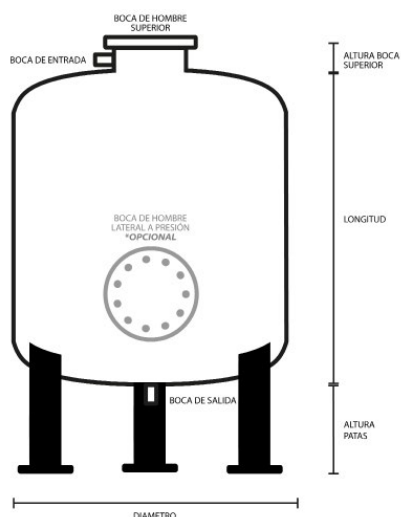

Depósito vertical con patas metálicas

Referencia	Litros	Diámetro	Longitud
DVPM3000	3.000	1700 mm	1700 mm
DVPM4000	4.000	1700 mm	2100 mm
DVPM5000	5.000	1700 mm	2600 mm
DVPM6000 A	6.000	1700 mm	3100 MM
DVPM6000 B	6.000	2050 mm	2300 mm
DVPM7000	7.000	2050 mm	2400 mm
DVPM8000	8.000	2050 mm	2800 mm
DVPM9000	9.000	2050 mm	3200 mm
DVPM10000 A	10.000	2050 mm	3500 mm
DVPM10000 B	10.000	2450 mm	2500 mm
DVPM12000 A	12.000	2050 mm	4100 mm
DVPM12000 B	12.000	2450 mm	3000 mm
DVPM12000 C	12.000	3000 mm	2100 mm
DVPM15000 A	15.000	2450 mm	3700 mm
DVPM15000 B	15.000	3000 mm	2450 mm
DVPM16000	16.000	2450 mm	3850 mm
DVPM18000	18.000	2450 mm	4300 mm
DVPM20000 A	20.000	2450 mm	4800 mm
DVPM20000 B	20.000	3000 mm	3200 mm
DVPM25000 A	25.000	2450 mm	5800 mm
DVPM25000 B	25.000	3000 mm	3880 mm
DVPM30000 A	30.000	2450 mm	6800 mm
DVPM30000 B	30.000	3000 mm	4600 mm
DVPM35000	35.000	3000 mm	5500 mm
DVPM40000	40.000	3000 mm	6200 mm