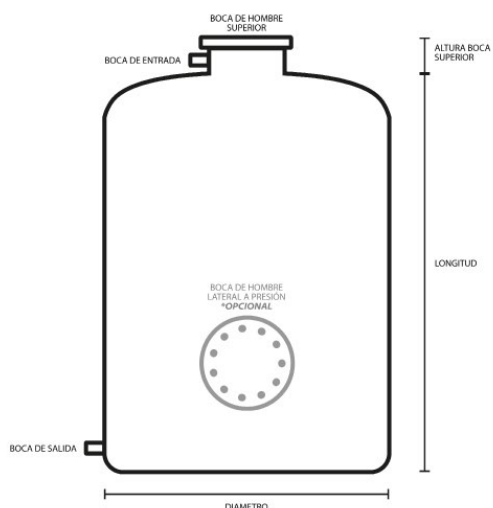

Depósito vertical con base plana

Referencia	Litros	Diámetro	Longitud
DVFP3000 A	3.000	1700 mm	1600 mm
DVFP3000 B	3.000	1500 mm	1900 mm
DVFP4000	4.000	1700 mm	2000 mm
DVFP5000 A	5.000	1700 mm	2450 mm
DVFP5000 B	5.000	2050 mm	1750 MM
DVFP6000 A	6.000	1700 mm	2900 mm
DVFP6000 B	6.000	2050 mm	2000 mm
DVFP7000	7.000	2050 mm	2300 mm
DVFP8000	8.000	2050 mm	2650 mm
DVFP9000	9.000	2050 mm	2950 mm
DVFP10000 A	10.000	2050 mm	3200 mm
DVFP10000 B	10.000	2450 mm	2500 mm
DVFP12000 A	12.000	2050 mm	3850 mm
DVFP12000 B	12.000	2450 mm	2800 mm
DVFP12000 C	12.000	3000 mm	2100 mm
DVFP15000 A	15.000	2050 mm	4800 mm
DVFP15000 B	15.000	2450 mm	3400 mm
DVFP15000 C	15.000	3000 mm	2450 mm
DVFP16000	16.000	2450 mm	3500 mm
DVFP18000 A	18.000	2050 mm	6000 mm
DVFP18000 B	18.000	2450 mm	4300 mm
DVFP18000 C	18.000	3000 mm	2800 mm
DVFP20000 A	20.000	2050 mm	6300 mm
DVFP20000 B	20.000	2450 mm	4500 mm
DVFP20000 C	20.000	3000 mm	3200 mm
DVFP24000 A	24.000	2450 mm	5250 mm
DVFP24000 B	24.000	3000 mm	3500 mm
DVFP25000 A	25.000	2450 mm	5550 mm
DVFP25000 B	25.000	3000 mm	3900 mm
DVFP30000 A	30.000	2450 mm	6600 mm
DVFP30000 B	30.000	3000 mm	4700 mm
DVFP35000	35.000	3000 mm	5400 mm
DVFP40000	40.000	3000 mm	6100 mm
DVFP45000	45.000	3000 mm	6800 mm
DVFP50000	50.000	3000 mm	7500 mm
DVFP55000	55.000	3000 mm	8500 mm
DVFP60000	60.000	3000 mm	9000 mm
DVFP70000	70.000	3000 mm	10200 mm