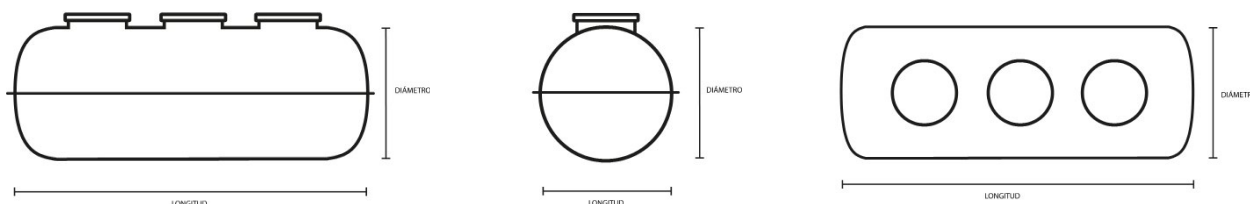

Fosa séptica con filtro biológico

Referencia	Capacidad	Diámetro	Longitud	Usuarios
FSB5	2.100 L	1300 mm	2000 mm	5
FSB10	3.200 L	1300 mm	2700 mm	10
FSB15	4.400 L	1300 mm	2600 mm	15
FSB20	5.100 L	1700 mm	2700 mm	20
FSB30	6.900 L	1700 mm	3500 mm	30
FSB50	9.600 L	2050 mm	3400 mm	50