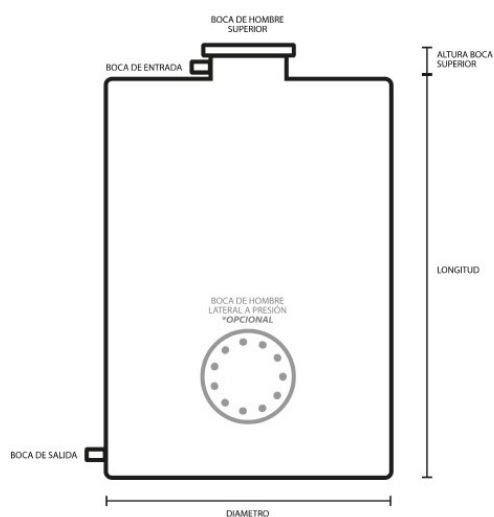

# Depósito vertical con doble base plana

Referencia	Litros	Diámetro	Longitud
<b>DDBP2000</b>	2.000	1450 mm	1250 mm
<b>DDBP3000 A</b>	3.000	1700 mm	1350 mm
<b>DDBP3000 B</b>	3.000	1500 mm	1700 mm
<b>DDBP4000</b>	4.000	1700 mm	1800 MM
<b>DDBP5000</b>	5.000	1700 mm	2250 mm
<b>DDBP6000</b>	6.000	2050 mm	1850 mm
<b>DDBP7000</b>	7.000	2050 mm	2150 mm
<b>DDBP8000</b>	8.000	2050 mm	2450 mm
<b>DDBP9000</b>	9.000	2050 mm	2750 mm
<b>DDBP10000 A</b>	10.000	2050 mm	3050 mm
<b>DDBP10000 B</b>	10.000	2450 mm	2200 mm
<b>DDBP12000 A</b>	12.000	2050 mm	3650 mm
<b>DDBP12000 B</b>	12.000	2450 mm	2550 mm
<b>DDBP12000 C</b>	12.000	3000 mm	1700 mm
<b>DDBP15000 A</b>	15.000	2450 mm	3100 mm
<b>DDBP15000 B</b>	15.000	3000 mm	2150 mm
<b>DDBP20000 A</b>	20.000	2450 mm	4250 mm
<b>DDBP20000 B</b>	20.000	3000 mm	2850 mm
<b>DDBP25000 A</b>	25.000	2450 mm	5300 mm
<b>DDBP25000 B</b>	25.000	3000 mm	3550 mm
<b>DDBP30000 A</b>	30.000	2450 mm	6400 mm
<b>DDBP30000 B</b>	30.000	3000 mm	4250 mm
<b>DDBP35000</b>	35.000	3000 mm	5000 mm
<b>DDBP40000</b>	40.000	3000 mm	5650 mm
<b>DDBP45000</b>	45.000	3000 mm	6400 mm
<b>DDBP50000</b>	50.000	3000 mm	7100 mm
<b>DDBP55000</b>	55.000	3000 mm	7800 mm
<b>DDBP60000</b>	60.000	3000 mm	8500 mm