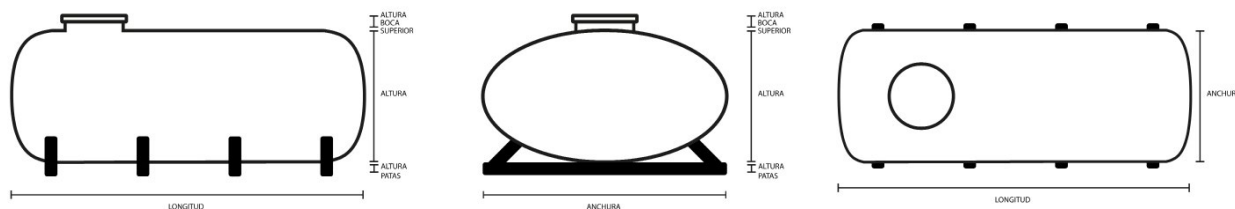

Cisterna / cuba con soporte metálico

ANCHO 1.85 M

Referencia	Capacidad	Anchura	Ancho patas	Longitud	Altura	Rompeolas	Patas
1CSM3000	3.000 L	1850 mm	1850 mm	1950 mm	1220 mm	0	2
1CSM3500	3.500 L	1850 mm	1850 mm	2250 mm	1220 mm	1	2
1CSM4000	4.000 L	1850 mm	1850 mm	2550 mm	1220 mm	1	3
1CSM4500	4.500 L	1850 mm	1850 mm	2850 mm	1220 mm	1	3
1CSM5000	5.000 L	1850 mm	1850 mm	3150 mm	1220 mm	1	3
1CSM5500	5.500 L	1850 mm	1850 mm	3400 mm	1220 mm	1	3
1CSM6000	6.000 L	1850 mm	1850 mm	3700 mm	1220 mm	1	3
1CSM6500	6.500 L	1850 mm	1850 mm	4000 mm	1220 mm	1	4
1CSM7000	7.000 L	1850 mm	1850 mm	4300 mm	1220 mm	2	4
1CSM7500	7.500 L	1850 mm	1850 mm	4600 mm	1220 mm	2	4
1CSM8000	8.000 L	1850 mm	1850 mm	4850 mm	1220 mm	2	4
1CSM8500	8.500 L	1850 mm	1850 mm	5150 mm	1220 mm	2	5
1CSM9000	9.000 L	1850 mm	1850 mm	5450 mm	1220 mm	2	5
1CSM9500	9.500 L	1850 mm	1850 mm	5750 mm	1220 mm	3	5
1CSM10000	10.000 L	1850 mm	1850 mm	6150 mm	1220 mm	3	5
1CSM10500	10.500 L	1850 mm	1850 mm	6350 mm	1220 mm	3	6
1CSM11000	11.000 L	1850 mm	1850 mm	6600 mm	1220 mm	3	6
1CSM11500	11.500 L	1850 mm	1850 mm	6900 mm	1220 mm	3	6
1CSM12000	12.000 L	1850 mm	1850 mm	7200 mm	1220 mm	3	7