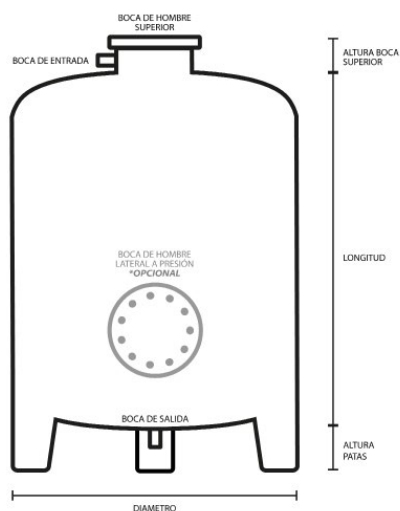

Depósito vertical con patas

Referencia	Litros	Diámetro	Longitud
DVCP3000	3.000	1700 mm	1700 mm
DVCP4000	4.000	1700 mm	2200 mm
DVCP5000	5.000	1700 mm	2600 mm
DVCP6000 A	6.000	1700 mm	3100 mm
DVCP6000 B	6.000	2050 mm	2300 MM
DVCP7000	7.000	2050 mm	2400 mm
DVCP8000	8.000	2050 mm	2800 mm
DVCP9000	9.000	2050 mm	3200 mm
DVCP10000 A	10.000	2050 mm	3500 mm
DVCP10000 B	10.000	2450 mm	2500 mm
DVCP12000 A	12.000	2050 mm	4100 mm
DVCP12000 B	12.000	2450 mm	3000 mm
DVCP12000 C	12.000	3000 mm	2100 mm
DVCP15000 A	15.000	2450 mm	3700 mm
DVCP15000 B	15.000	3000 mm	2450 mm
DVCP16000	16.000	2450 mm	3850 mm
DVCP18000	18.000	2450 mm	4300 mm
DVCP20000 A	20.000	2450 mm	4800 mm
DVCP20000 B	20.000	3000 mm	3200 mm
DVCP25000 A	25.000	2450 mm	5800 mm
DVCP25000 B	25.000	3000 mm	3950 mm
DVCP30000 A	30.000	2450 mm	6800 mm
DVCP30000 B	30.000	3000 mm	3950 mm
DVCP35000	35.000	3000 mm	5500 mm
DVCP40000	40.000	3000 mm	6200 mm