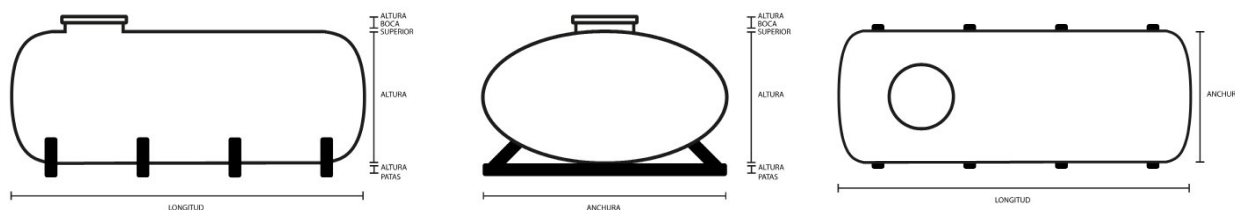

Cisterna / cuba con soporte metálico

ANCHO 2.10 M

Referencia	Capacidad	A1	A2	Longitud	Altura	Rompeolas	Patas
2CSM2000	2.000 L	2100 mm	2050mm	1400 mm	1550 mm	0	2
2CSM3000	3.000 L	2100 mm	2050mm	1700 mm	1550 mm	1	2
2CSM3500	3.500 L	2100 mm	2050mm	2000 mm	1550 mm	1	2
2CSM4000	4.000 L	2100 mm	2050mm	2250 mm	1550 mm	1	2
2CSM4500	4.500 L	2100 mm	2050mm	2450 mm	1550 mm	1	2
2CSM5000	5.000 L	2100 mm	2050mm	2700 mm	1550 mm	1	3
2CSM5500	5.500 L	2100 mm	2050mm	2850 mm	1550 mm	1	3
2CSM6000	6.000 L	2100 mm	2050mm	3100 mm	1550 mm	1	3
2CSM6500	6.500 L	2100 mm	2050mm	3300 mm	1550 mm	1	3
2CSM7000	7.000 L	2100 mm	2050mm	3500 mm	1550 mm	1	3
2CSM7500	7.500 L	2100 mm	2050mm	3700 mm	1550 mm	1	3
2CSM8000	8.000 L	2100 mm	2050mm	3950 mm	1550 mm	1	3
2CSM8500	8.500 L	2100 mm	2050mm	4150 mm	1550 mm	1	4
2CSM9000	9.000 L	2100 mm	2050mm	4350 mm	1550 mm	2	4
2CSM9500	9.500 L	2100 mm	2050mm	4550 mm	1550 mm	2	4
2CSM10000	10.000 L	2100 mm	2050mm	4800 mm	1550 mm	2	4
2CSM10500	10.500 L	2100 mm	2050mm	5000 mm	1550 mm	2	5
2CSM11000	11.000 L	2100 mm	2050mm	5200 mm	1550 mm	2	5
2CSM11500	11.500 L	2100 mm	2050mm	5400 mm	1550 mm	2	5
2CSM12000	12.000 L	2100 mm	2050mm	5600 mm	1550 mm	2	5